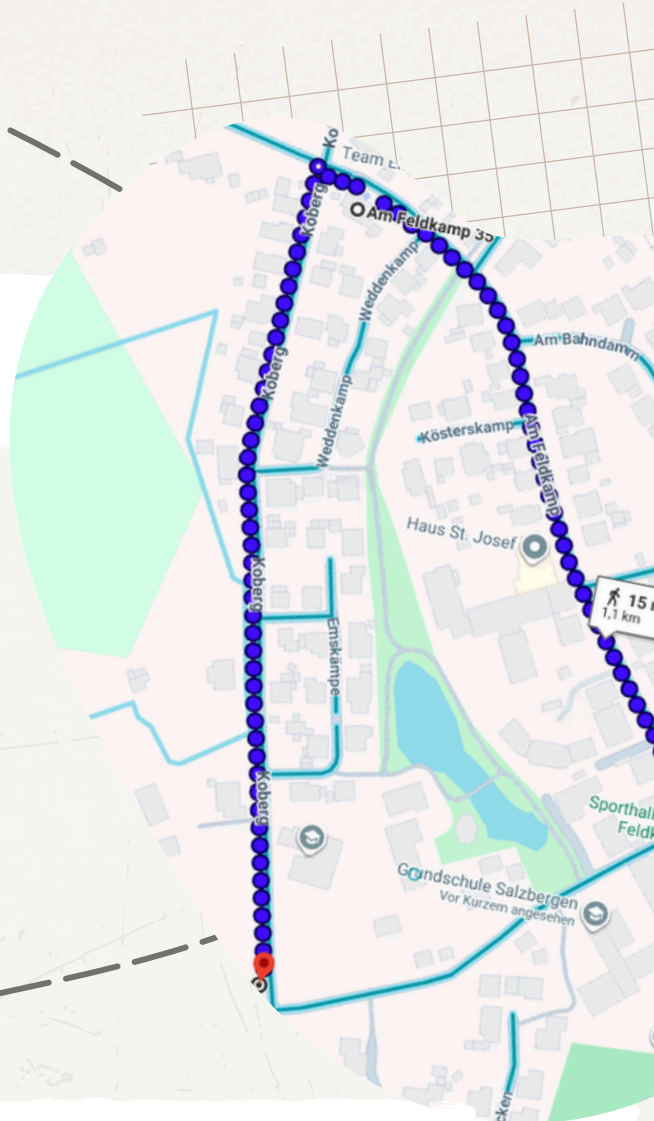

Allgemeine Bürgerschützengilde Rheine 1616 e.V.

ANTRETEPLATZ 12:00 UHR

Grundschule neuer Parkplatz
Kolpingstraße
48499 Salzbergen
52.3250, 7.3425

Bei einem Betreuer des Schützenverein
Lemkershooks melden!

Nummer des Tages: 21

STERNMARSCH 12:30 UHR

Abmarsch **nur** am Antreteplatz an
Position 5

ANSPRACHEPLATZ 13:30 UHR

Wiese
Koberg 9
48499 Salzbergen
52.3243, 7.3394

FESTUMZUG UND PARTY AUF DEM FESTPLATZ

Festplatz
Am Sportplatz
48499 Salzbergen
52.3297, 7.3257